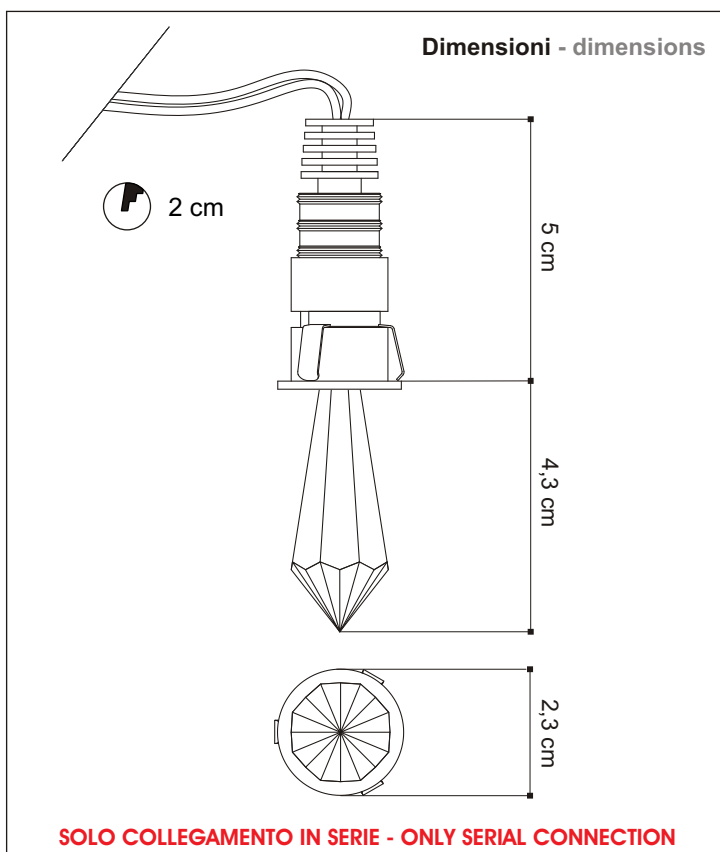

modello: modell:	<b>SIRIO</b>
codice: code:	<b>6359</b>
design:	----
anno - year:	<b>2008</b>
tipologia: typology:	<b>faretto ad incasso recessed lamp</b>
materiali: materials:	<b>cristallo - alluminio crystal - aluminium</b>
luce: light:	<b>diffusa diffuse</b>
lampadine - bulbs:	<b>350mA(1W) - 3700°K</b>
grado IP - IP grade:	<b>IP40</b>
peso netto - net weight:	<b>0,10 Kg</b>
finiture: finishes:	<b>.50 cristallo .50 crystal</b>

marcatura:  
marking: **CE**

simboli costruttivi:  
symbols: **F III**

La presente scheda tecnica è di proprietà di EGOLUCE srl. Tutti i diritti sono riservati. Le fotografie, le descrizioni degli apparecchi, disegni quotati ed i valori fotometrici menzionati sono a titolo indicativo e non costituiscono alcun impegno per la nostra società che si riserva di apportare, in qualsiasi momento e senza preavviso, tutte le modifiche che riterrà opportune.

EGOLUCE s.r.l., via I. Newton 12 - 20016 Pero - Milano  
 telefono +39 02 339586.1 - fax. +39 02 3535112  
 e-mail: info@egoluce.com - http://www.egoluce.com

0212 - Ø 2

Box + Plaster  11x8x6h cm.

(1-4 leds)

0125 350 mA

350 mA 1 - 4 leds 1W

0215 - Ø 2

Plastic box  3 cm. x 7,5

(1-10 leds)

0128 350 mA

350 mA 1 - 10 leds 1W

0129