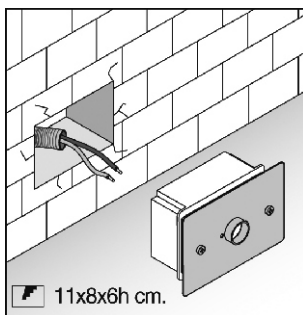

Installazione casseformi - Boxes installation

EGOLUCE s.r.l., via I.Newton 12 - 20016 Pero - Milano
telefono +39 02 339586.1 - fax. +39 02 3535112
e-mail: info@egoluce.com - http://www.egoluce.com

La presente scheda tecnica è di proprietà di EGOLUCE srl. Tutti i diritti sono riservati. Le fotografie, le descrizioni degli apparecchi, disegni quotati ed i valori fotometrici menzionati sono a titolo indicativo e non costituiscono alcun impegno per la nostra società che si riserva di apportare, in qualsiasi momento e senza preavviso, tutte le modifiche che riterrà opportune.