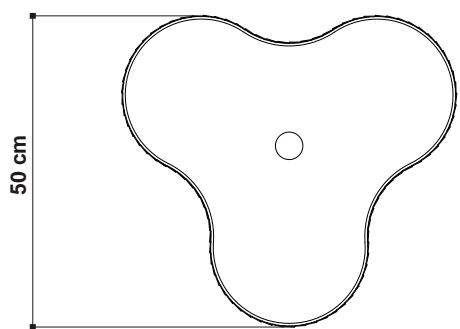

modello: modell:	TRIFOGLIO
codice: code:	5003
design:	ABS Studio
anno - year:	2009
tipologia: typology:	lampada da soffitto ceyling lamp
materiali: materials:	diffusore in metacrilato, paralume in tessuto ignifugo a pieghe methacrylate diffuser, not inflammable cloth shade
luce: light:	diffusa diffuse
lampadine - bulbs:	100W E27 24W E27 fluo EL
grado IP - IP grade:	20
peso netto - net weight:	
finiture: finiture:	.01 bianco - .01 white .02 nero - .02 black
marcatura: marking:	CE
simboli costruttivi: symbols:	F

Dimensioni del diffusore - Diffuser dimensions

**Schema per il fissaggio a plafone-parete
Outline for ceiling-wall fitting**