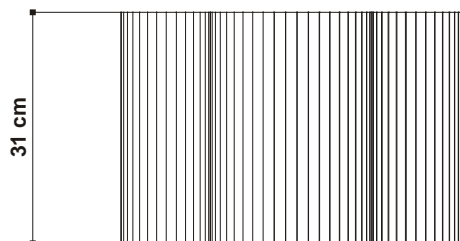

modello: modell:	TRIFOGLIO
codice: code:	5003
design:	ABS Studio
anno - year:	2009
tipologia: typology:	lampada da soffitto ceyling lamp
materiali: materials:	diffusore in metacrilato, paralume in tessuto ignifugo a pieghe methacrylate diffuser, not inflammable cloth shade
luce: light:	diffusa diffuse
lampadine - bulbs:	100W E27 24W E27 fluo EL
grado IP - IP grade:	20
peso netto - net weight:	
finiture: finiture:	.01 bianco - .01 white .02 nero - .02 black
marcatura: marking:	CE
simboli costruttivi: symbols:	F

Dimensioni del diffusore - Diffuser dimensions

**Schema per il fissaggio a plafone-parete
Outline for ceiling-wall fitting**