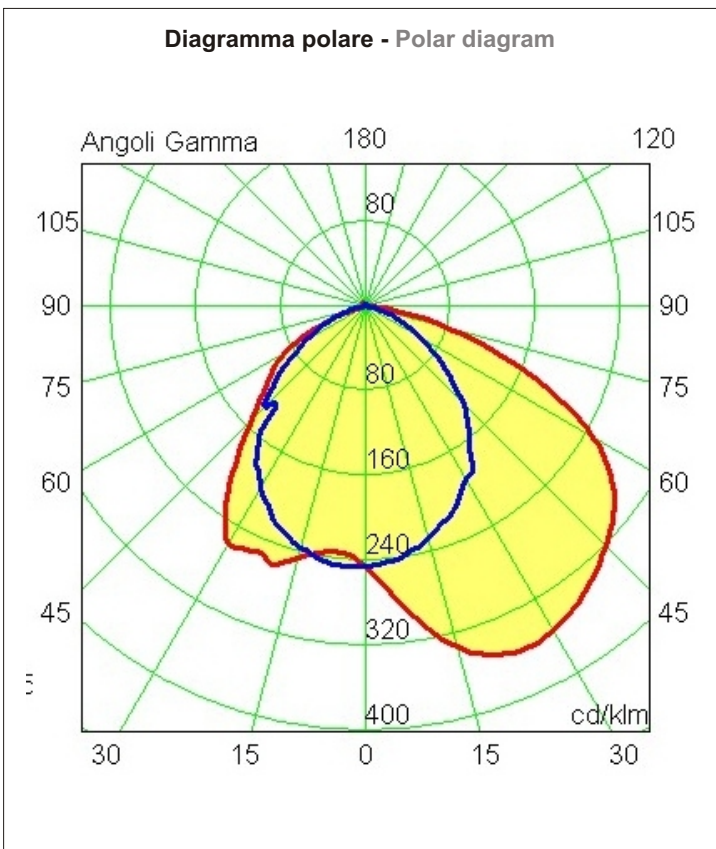

scheda tecnica - data sheet

modello: modell:	AKUTA
codice code:	4272 HQI
design:	R. Giovanetti
anno - year:	2005
tipologia: typology:	lampada a parete wall lamp
materiali: materials:	alluminio - vetro pyrex aluminium - pyrex glass
luce: light:	indiretta indirect
lampadine - bulbs:	150W RX7s - MD
grado IP - IP grade:	40
peso netto - net weight:	6 Kg
finiture: finiture:	.40 alluminio verniciato .40 enamelled aluminium
marcatatura: marking:	
simboli costruttivi: symbols:	
marchi di qualità: quality marks:	

Diagramma polare - Polar diagram

Schema per il fissaggio a parete - Outline for wall fitting

La presente scheda tecnica è di proprietà di EGOLUCE srl. Tutti i diritti sono riservati. Le fotografie, le descrizioni degli apparecchi, disegni quotati ed i valori fotometrici menzionati sono a titolo indicativo e non costituiscono alcun impegno per la nostra società che si riserva di apportare, in qualsiasi momento e senza preavviso, tutte le modifiche che riterrà opportune.