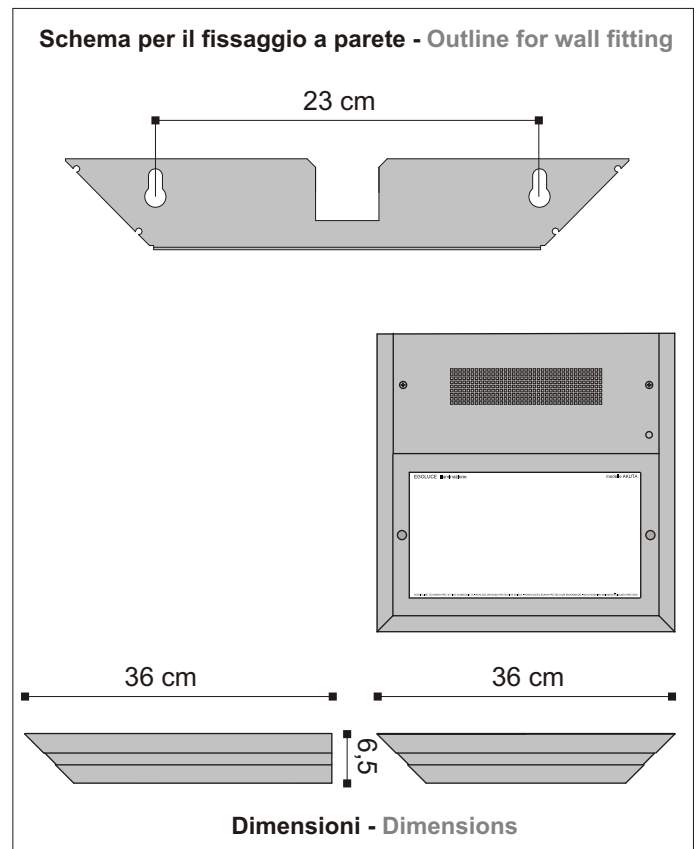

scheda tecnica - data sheet

modello: modell:	AKUTA
codice code:	4272 HQI
design:	R. Giovanetti
anno - year:	2005
tipologia: typology:	lampada a parete wall lamp
materiali: materials:	alluminio - vetro pyrex aluminium - pyrex glass
luce: light:	indiretta indirect
lampadine - bulbs:	150W RX7s - MD
grado IP - IP grade:	40
peso netto - net weight:	6 Kg
finiture: finiture:	.40 alluminio verniciato .40 enamelled aluminium
marcatatura: marking:	
simboli costruttivi: symbols:	
marchi di qualità: quality marks:	

Diagramma polare - Polar diagram

Schema per il fissaggio a parete - Outline for wall fitting

La presente scheda tecnica è di proprietà di EGOLUCE srl. Tutti i diritti sono riservati. Le fotografie, le descrizioni degli apparecchi, disegni quotati ed i valori fotometrici menzionati sono a titolo indicativo e non costituiscono alcun impegno per la nostra società che si riserva di apportare, in qualsiasi momento e senza preavviso, tutte le modifiche che riterrà opportune.