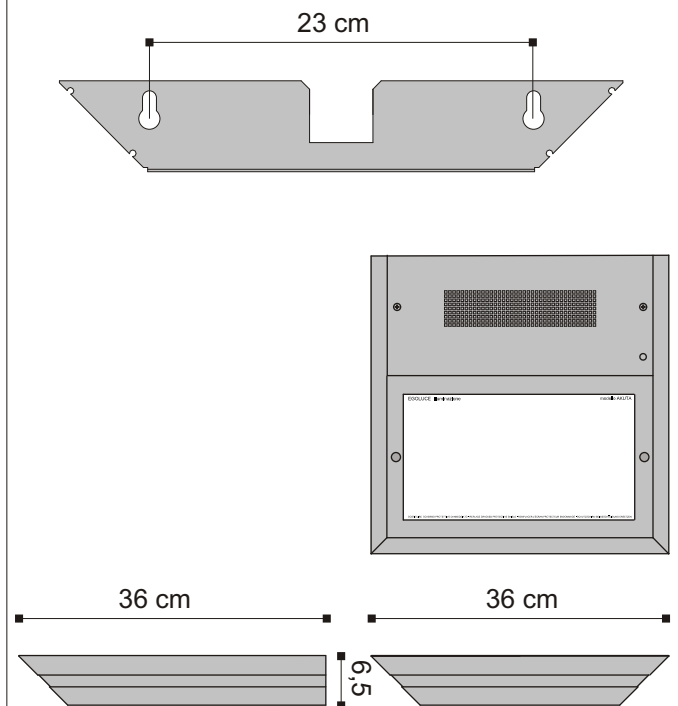

scheda tecnica - data sheet

modello: modell:	AKUTA
codice: code:	4271 HQI
design:	R. Giovanetti
anno - year:	2005
tipologia: typology:	lampada a parete wall lamp
materiali: materials:	alluminio - vetro pyrex aluminium - pyrex glass
luce: light:	indiretta indirect
lampadine - bulbs:	70W RX7s - MD
grado IP - IP grade:	40
peso netto - net weight:	6 Kg
finiture: finiture:	.40 alluminio verniciato .40 enamelled aluminium
marcatore: marking:	CE
simboli costruttivi: symbols:	F EL
marchi di qualità: quality marks:	EGOLUCE 05

Diagramma polare - Polar diagram

Schema per il fissaggio a parete - Outline for wall fitting

Dimensioni - Dimensions

La presente scheda tecnica è di proprietà di EGOLUCE srl. Tutti i diritti sono riservati. Le fotografie, le descrizioni degli apparecchi, disegni quotati ed i valori fotometrici menzionati sono a titolo indicativo e non costituiscono alcun impegno per la nostra società che si riserva di apportare, in qualsiasi momento e senza preavviso, tutte le modifiche che riterrà opportune.