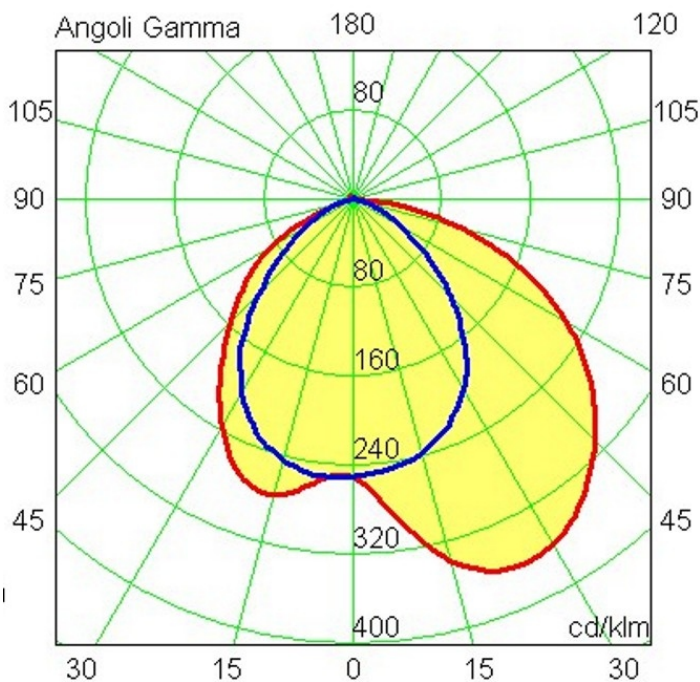

scheda tecnica - data sheet

modello: modell:	AKUTA
codice: code:	4271 HQI
design:	R. Giovanetti
anno - year:	2005
tipologia: typology:	lampada a parete wall lamp
materiali: materials:	alluminio - vetro pyrex aluminium - pyrex glass
luce: light:	indiretta indirect
lampadine - bulbs:	70W RX7s - MD
grado IP - IP grade:	40
peso netto - net weight:	6 Kg
finiture: finiture:	.40 alluminio verniciato .40 enamelled aluminium
marcatore: marking:	CE
simboli costruttivi: symbols:	F EL
marchi di qualità: quality marks:	EGOLUCE 05

Diagramma polare - Polar diagram

Schema per il fissaggio a parete - Outline for wall fitting

Dimensioni - Dimensions

La presente scheda tecnica è di proprietà di EGOLUCE srl. Tutti i diritti sono riservati. Le fotografie, le descrizioni degli apparecchi, disegni quotati ed i valori fotometrici menzionati sono a titolo indicativo e non costituiscono alcun impegno per la nostra società che si riserva di apportare, in qualsiasi momento e senza preavviso, tutte le modifiche che riterrà opportune.