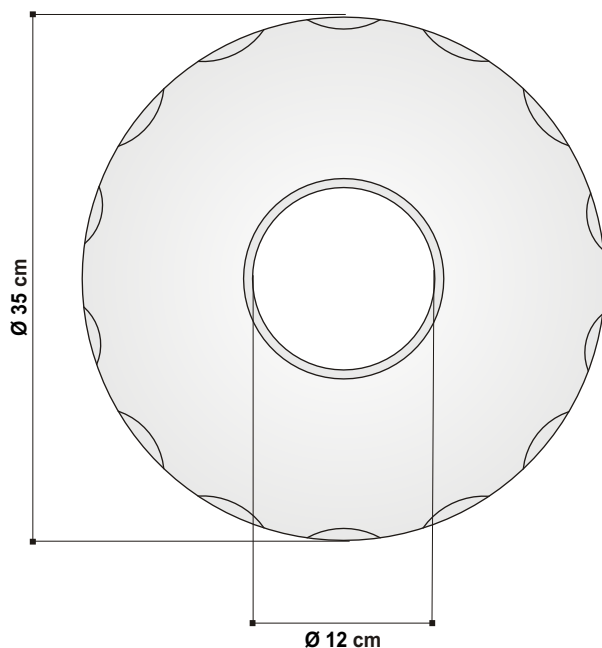

scheda tecnica - data sheet

modello modell:	LLUM
codice code:	2108
design:	ASIA Design
anno - year:	2000
tipologia: typology:	lampada da tavolo table lamp
materiali: materials:	vetro soffiato satinato bianco, strutture in nickel satinato white blown glass, frames in nickel matt
luce light	diffusa diffuse
lampadine - bulbs:	150W E27 Halolux
grado IP - IP grade:	20
peso netto - net weight:	3,5 Kg
finiture - finishes:	.57 vetro bianco - white glass

marcatore:
marking

simboli costruttivi:
symbols:

Dimensioni del diffusore in vetro - Glass diffuser dimensions

Dimensioni - Dimensions:

La presente scheda tecnica è di proprietà di EGOLUCE srl. Tutti i diritti sono riservati. Le fotografie, le descrizioni degli apparecchi, disegni quotati ed i valori fotometrici menzionati sono a titolo indicativo e non costituiscono alcun impegno per la nostra società che si riserva di apportare, in qualsiasi momento e senza preavviso, tutte le modifiche che riterrà opportune.