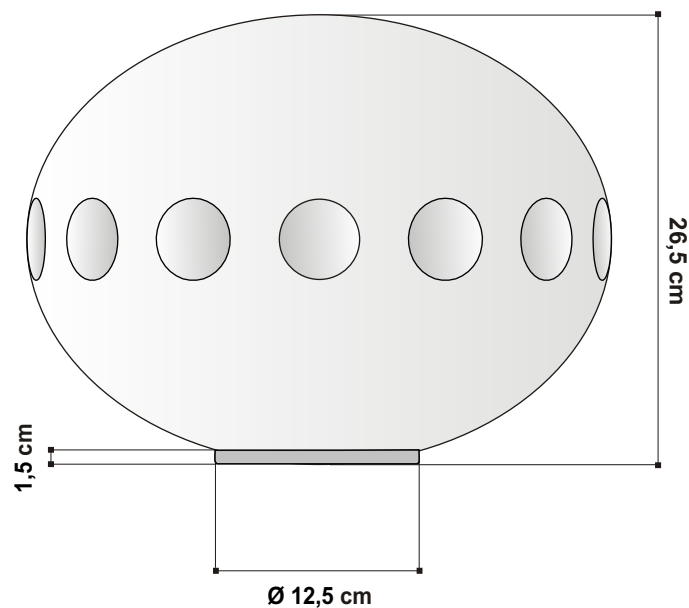

scheda tecnica - data sheet

modello modell:	LLUM
codice code:	2108
design:	ASIA Design
anno - year:	2000
tipologia: typology:	lampada da tavolo table lamp
materiali: materials:	vetro soffiato satinato bianco, strutture in nickel satinato white blown glass, frames in nickel matt
luce light	diffusa diffuse
lampadine - bulbs:	150W E27 Halolux
grado IP - IP grade:	20
peso netto - net weight:	3,5 Kg
finiture - finishes:	.57 vetro bianco - white glass

marcatore:
marking

simboli costruttivi:
symbols:

Dimensioni del diffusore in vetro - Glass diffuser dimensions

Dimensioni - Dimensions:

La presente scheda tecnica è di proprietà di EGOLUCE srl. Tutti i diritti sono riservati. Le fotografie, le descrizioni degli apparecchi, disegni quotati ed i valori fotometrici menzionati sono a titolo indicativo e non costituiscono alcun impegno per la nostra società che si riserva di apportare, in qualsiasi momento e senza preavviso, tutte le modifiche che riterrà opportune.