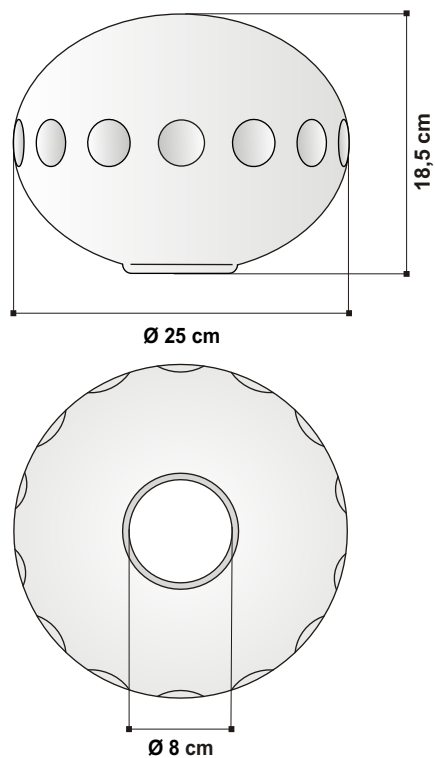

scheda tecnica - data sheet

modello modell:	LLUM
codice code:	2106
design:	ASIA Design
anno - year:	2000
tipologia: typology:	lampada da tavolo table lamp
materiali: materials:	vetro soffiato satinato bianco, strutture in nickel satinato white blown glass, frames in nickel matt
luce light	diffusa diffuse
lampadine - bulbs:	75W E27
grado IP - IP grade:	20
peso netto - net weight:	3 Kg
finiture - finishes:	.57 vetro bianco - white glass

marcatore:
marking

simboli costruttivi:
symbols:

Dimensioni del diffusore in vetro - Glass diffuser dimensions

Dimensioni - Dimensions:

La presente scheda tecnica è di proprietà di EGOLUCE srl. Tutti i diritti sono riservati. Le fotografie, le descrizioni degli apparecchi, disegni quotati ed i valori fotometrici menzionati sono a titolo indicativo e non costituiscono alcun impegno per la nostra società che si riserva di apportare, in qualsiasi momento e senza preavviso, tutte le modifiche che riterrà opportune.