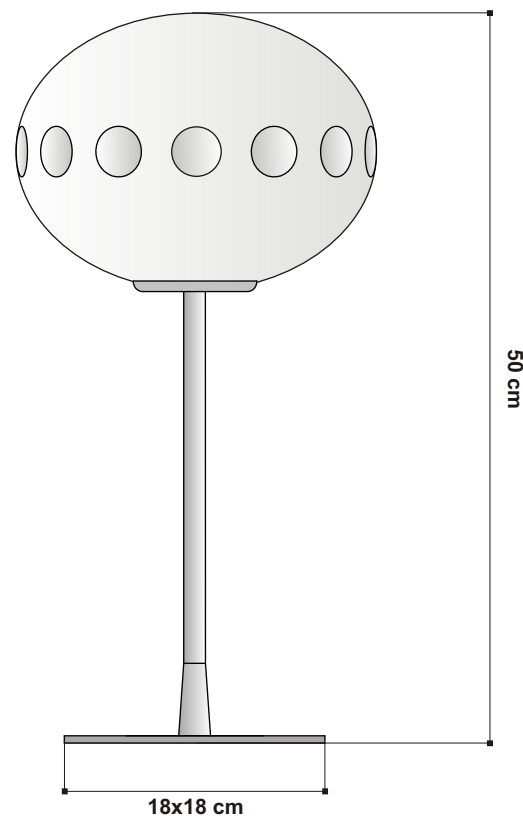

scheda tecnica - data sheet

modello modell:	LLUM
codice code:	2106
design:	ASIA Design
anno - year:	2000
tipologia: typology:	lampada da tavolo table lamp
materiali: materials:	vetro soffiato satinato bianco, strutture in nickel satinato white blown glass, frames in nickel matt
luce light	diffusa diffuse
lampadine - bulbs:	75W E27
grado IP - IP grade:	20
peso netto - net weight:	3 Kg
finiture - finishes:	.57 vetro bianco - white glass

marcatore:
marking

simboli costruttivi:
symbols:

Dimensioni del diffusore in vetro - Glass diffuser dimensions

Dimensioni - Dimensions:

La presente scheda tecnica è di proprietà di EGOLUCE srl. Tutti i diritti sono riservati. Le fotografie, le descrizioni degli apparecchi, disegni quotati ed i valori fotometrici menzionati sono a titolo indicativo e non costituiscono alcun impegno per la nostra società che si riserva di apportare, in qualsiasi momento e senza preavviso, tutte le modifiche che riterrà opportune.