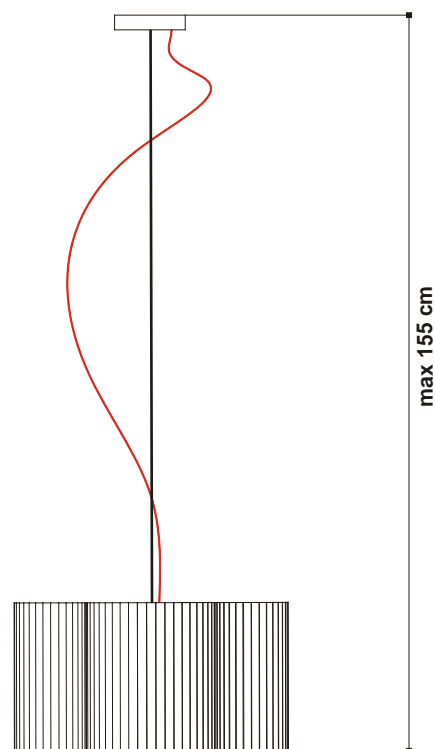

modello: modell:	TRIFOGLIO sosp.
codice: code:	1164
design:	ABS Studio
anno - year:	2009
tipologia: typology:	lampada da sospensione suspension lamp
materiale: materials:	diffusore in metacrilato, paralume in tessuto ignifugo a pieghe methacrylate diffuser, not inflammable cloth shade
luce: light:	diffusa diffuse
lampadine - bulbs:	100W E27 24W E27 fluo EL
grado IP - IP grade:	20
peso netto - net weight:	2.5 kg
finiture: finiture:	.01 bianco - .01 white .02 nero - .02 black
marcatura: marking:	CE
simboli costruttivi: symbols:	F

Dimensioni del diffusore - Diffuser dimensions

Dimensioni
Dimensions

EGOLUCE

EGOLUCE s.r.l., via I.Newton 12 - 20016 Pero - Milano
telefono +39 02 339586.1 - fax. +39 02 3535112
e-mail: info@egoluce.com - http://www.egoluce.com