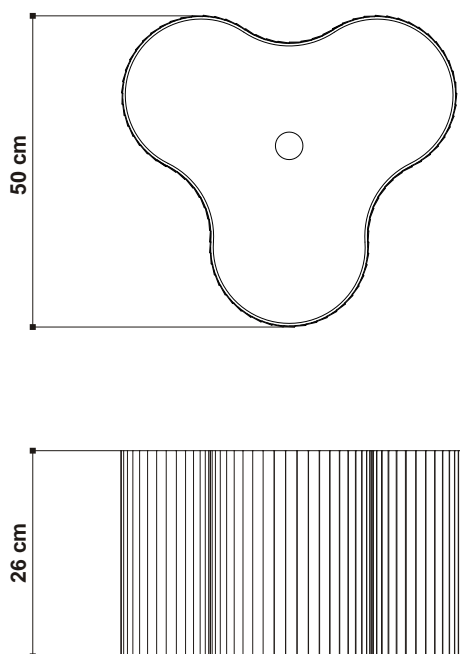

modello: modell:	TRIFOGLIO sosp.
codice: code:	1164
design:	ABS Studio
anno - year:	2009
tipologia: typology:	lampada da sospensione suspension lamp
materiale: materials:	diffusore in metacrilato, paralume in tessuto ignifugo a pieghe methacrylate diffuser, not inflammable cloth shade
luce: light:	diffusa diffuse
lampadine - bulbs:	100W E27 24W E27 fluo EL
grado IP - IP grade:	20
peso netto - net weight:	2.5 kg
finiture: finiture:	.01 bianco - .01 white .02 nero - .02 black
marcatura: marking:	CE
simboli costruttivi: symbols:	F

Dimensioni del diffusore - Diffuser dimensions

Dimensioni
Dimensions

EGOLUCE

EGOLUCE s.r.l., via I.Newton 12 - 20016 Pero - Milano
telefono +39 02 339586.1 - fax. +39 02 3535112
e-mail: info@egoluce.com - http://www.egoluce.com