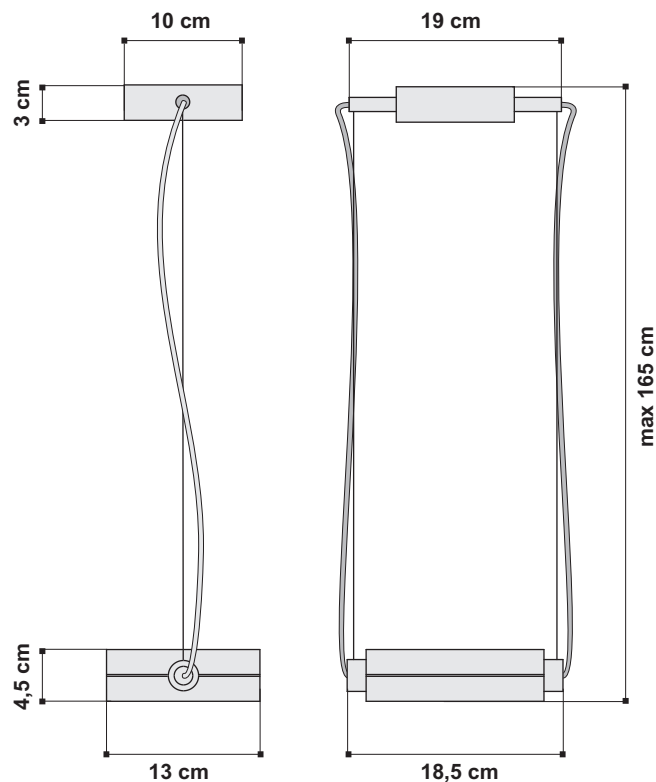

40

peso netto - net weight:

1 Kg

finiture:

.40 verniciato grigio

finishes:

.40 grey enamelled

marcatura:
marking

simboli costruttivi:
symbols

Schema per il fissaggio a plafone Outline for ceiling fitting

Dimensioni - Dimensions

La presente scheda tecnica è di proprietà di EGOLUCE srl. Tutti i diritti sono riservati. Le fotografie, le descrizioni degli apparecchi, disegni quotati ed i valori fotometrici menzionati sono a titolo indicativo e non costituiscono alcun impegno per la nostra società che si riserva di apportare, in qualsiasi momento e senza preavviso, tutte le modifiche che riterrà opportune.