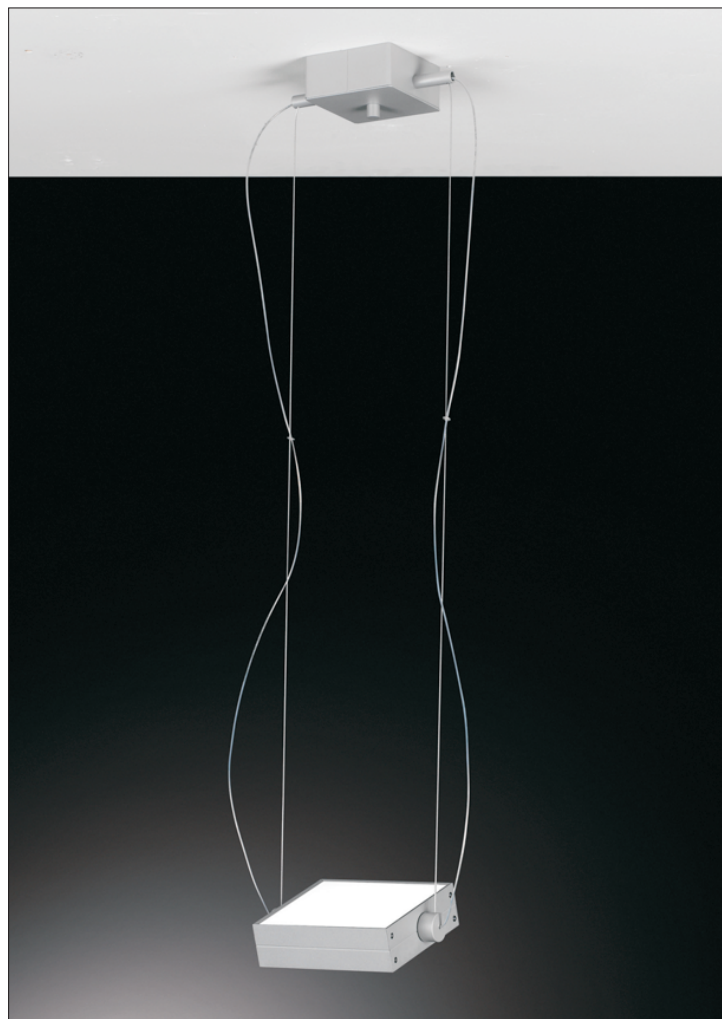

scheda tecnica - data sheet

modello:
modell:

POP

codice:
code:

1135

design:

F.Lucchese

anno - year:

2000

tipologia:

lampada da sospensione

typology:

suspension lamp

materiali:

**struttura in alluminio e metallo
verniciato, diffusori vetro pyrex**

materials:

**frame in enamelled aluminium,
and metal, pyrex glass screens**

luce:

diffusa

light:

diffuse

lampadine - bulbs:

150W R7s - HD

grado IP - IP grade:

40

peso netto - net weight:

1 Kg

finiture:

.40 verniciato grigio

finishes:

.40 grey enamelled

marcatura:
marking