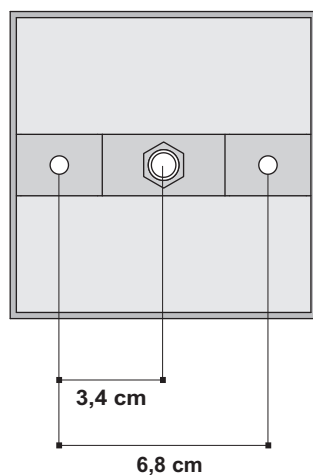

simboli costruttivi:
symbols

Schema per il fissaggio a plafone Outline for ceiling fitting

Dimensioni - Dimensions

La presente scheda tecnica è di proprietà di EGOLUCE srl. Tutti i diritti sono riservati. Le fotografie, le descrizioni degli apparecchi, disegni quotati ed i valori fotometrici menzionati sono a titolo indicativo e non costituiscono alcun impegno per la nostra società che si riserva di apportare, in qualsiasi momento e senza preavviso, tutte le modifiche che riterrà opportune.