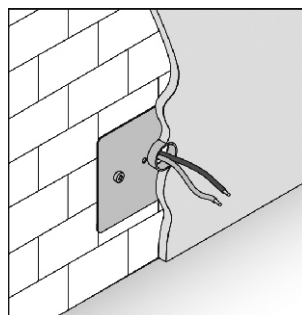

Installazione casseformi - Boxes installation

EGOLUCE s.r.l., via I.Newton 12 - 20016 Pero - Milano
telefono +39 02 339586.1 - fax. +39 02 3535112
e-mail: info@egoluce.com - http://www.egoluce.com

La presente scheda tecnica è di proprietà di EGOLUCE srl. Tutti i diritti sono riservati. Le fotografie, le descrizioni degli apparecchi, disegni quotati ed i valori fotometrici menzionati sono a titolo indicativo e non costituiscono alcun impegno per la nostra società che si riserva di apportare, in qualsiasi momento e senza preavviso, tutte le modifiche che riterrà opportune.