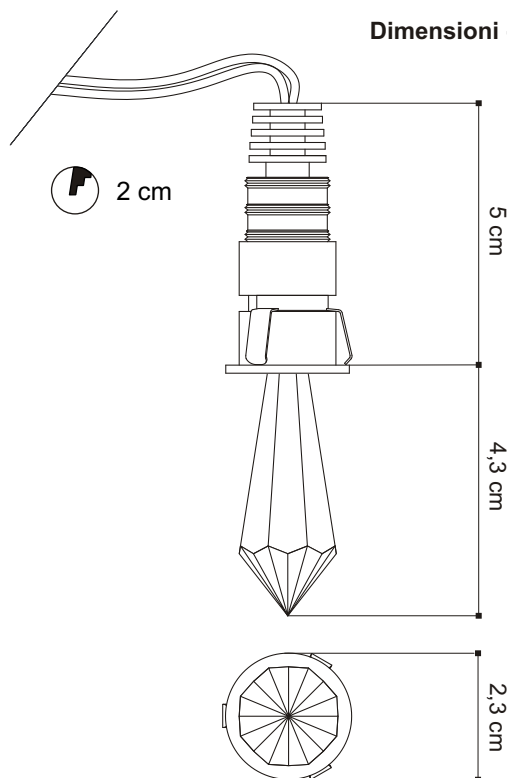

diffusa

light:

diffuse

lampadine - bulbs:

350mA(1W) - 3700°K

grado IP - IP grade:

IP40

peso netto - net weight:

0,10 Kg

finiture:

.50 cristallo

finishes:

.50 crystal

marcatura:
marking:

CE

simboli costruttivi:
symbols:

F III

Dimensioni - dimensions

SOLO COLLEGAMENTO IN SERIE - ONLY SERIAL CONNECTION

La presente scheda tecnica è di proprietà di EGOLUCE srl. Tutti i diritti sono riservati. Le fotografie, le descrizioni degli apparecchi, disegni quotati ed i valori fotometrici menzionati sono a titolo indicativo e non costituiscono alcun impegno per la nostra società che si riserva di apportare, in qualsiasi momento e senza preavviso, tutte le modifiche che riterrà opportune.